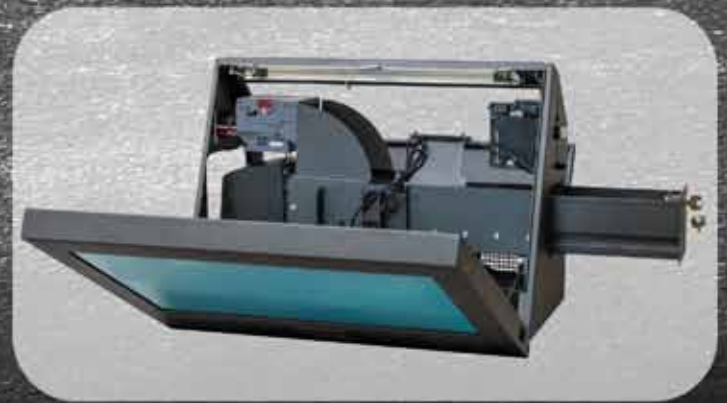

Infoterminal Deskbox

FTF

FreeTimeFun
Automatentechnik

Technische Beschreibung

- ▶ **Monitor** 21,5": ELOTouch oder Mikka Multitouch, 1920x1080, 12V, VGA,DVI,HDMI,DP
- ▶ **Scanner**: Newland FM 100 USB, oder Newland FM 420 USB, oder Zebex Z5160USB
- ▶ **Drucker**: Star TSP100
- ▶ **Münzprüfer**: WH Berlin 890.14V6 USB
- ▶ **Banknotenleser**: ITL NV10 USB
- ▶ **PC**: mit 420W Netzteil, Mainboard Gigabyte, Intel Pentium oder Intel I3, 4Gb Ram oder mehr, 120GB SSD
- ▶ Standardfarben = grau