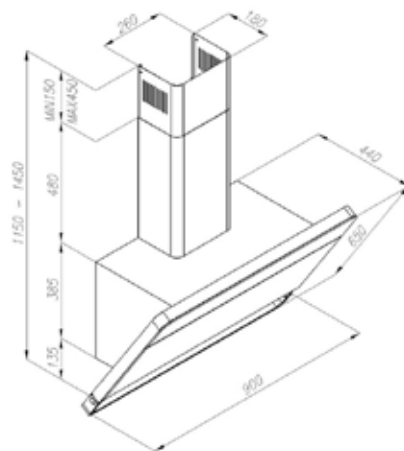

Beschreibung	Ausführung	Art.Nr.	Euro inkl.
Bella 981 LX	90 cm, CN/schwarz	11150160	1.899,00
Bella 983 LX	90 cm, CN/weiß	11150161	1.899,00
KCC 705	Kohlefilter (Stk.)	11157085	29,50

XORA