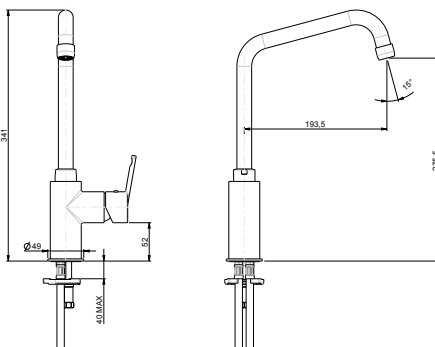

Xora-Mata N

XORA

- ☐ Einhandmischer
- ☐ Schwenkbarer „N“-Auslauf
- ☐ Keramik-Kartusche

Ausführung	Art.Nr.	Euro inkl.
Hochdruck chrom	7700300X	139,00