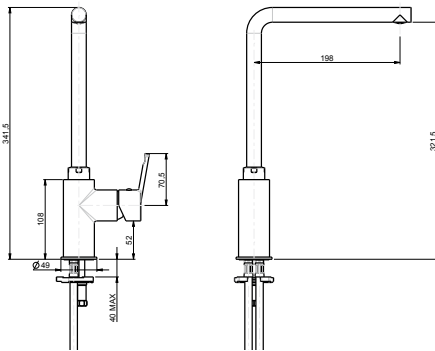

Xora-Mata L

XORA

- ☐ Einhandmischer
- ☐ Schwenkbarer „L“-Auslauf
- ☐ Keramik-Kartusche

Ausführung	Art.Nr.	Euro inkl.
Hochdruck chrom	7700200X	143,00