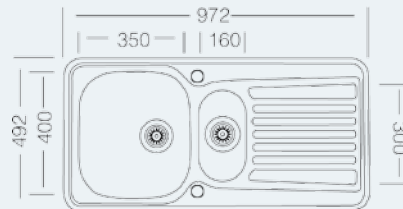

Xora-Vivaldi 60

- Einbauspüle Granit
- mit Excenter-Ablaufgarnitur und Sifon
- Außenmaß: 1000 x 500 mm
- Becken: 335 x 420 x 200 mm
155 x 295 x 186 mm
- Ausschnitt: 980 x 480 mm

Resteschale
Edelstahl

Siebeinsatz
Edelstahl

XXXLutz

Xora-Basic 60

Einbauschrank **60**

- Einbauspüle Edelstahl
- mit Excenter-Ablaufgarnitur und Sifon
- Außenmaß: 972 x 492 mm
- Becken: 350 x 400 x 190 mm
160 x 300 x 130 mm

Xora

Beschreibung	Ausführung	Art.Nr.	Euro inkl.
Xora-Basic 60	Edelstahl poliert	211020202X	149,00

Xora-Basic 45

Einbauschrank **45**

- Einbauspüle Edelstahl
- mit Excenter-Ablaufgarnitur und Sifon
- Außenmaß: 778 x 488 mm
- Becken: 350 x 400 x 190 mm

Xora

Beschreibung	Ausführung	Art.Nr.	Euro inkl.
Xora-Basic 45	Edelstahl poliert	211010202X	119,00

Xora-Basic 50 S

Einbauschrank **50**

- Einbauspüle Edelstahl
- mit Excenter-Ablaufgarnitur und Sifon
- Außenmaß: 652 x 503 mm
- Becken: 410 x 410 x 190 mm

Xora

Beschreibung	Ausführung	Art.Nr.	Euro inkl.
Xora-Basic 50S	Edelstahl poliert	211030202X	123,00