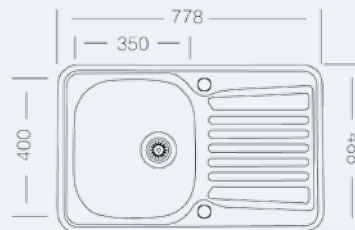

Xora-Vivaldi 60

- Einbauspüle Granit
- mit Excenter-Ablaufgarnitur und Sifon
- Außenmaß: 1000 x 500 mm
- Becken: 335 x 420 x 200 mm
155 x 295 x 186 mm
- Ausschnitt: 980 x 480 mm

Resteschale
Edelstahl

Siebeinsatz
Edelstahl

XXXLutz

Xora-Basic 60

Einbauschrank **60**

- Einbauspüle Edelstahl
- mit Excenter-Ablaufgarnitur und Sifon
- Außenmaß: 972 x 492 mm
- Becken: 350 x 400 x 190 mm
160 x 300 x 130 mm

Xora

Beschreibung	Ausführung	Art.Nr.	Euro inkl.
Xora-Basic 60	Edelstahl poliert	211020202X	149,00

Xora-Basic 45

Einbauschrank **45**

- Einbauspüle Edelstahl
- mit Excenter-Ablaufgarnitur und Sifon
- Außenmaß: 778 x 488 mm
- Becken: 350 x 400 x 190 mm

Xora

Beschreibung	Ausführung	Art.Nr.	Euro inkl.
Xora-Basic 45	Edelstahl poliert	211010202X	119,00

Xora-Basic 50 S

Einbauschrank **50**

- Einbauspüle Edelstahl
- mit Excenter-Ablaufgarnitur und Sifon
- Außenmaß: 652 x 503 mm
- Becken: 410 x 410 x 190 mm

Xora

Beschreibung	Ausführung	Art.Nr.	Euro inkl.
Xora-Basic 50S	Edelstahl poliert	211030202X	123,00