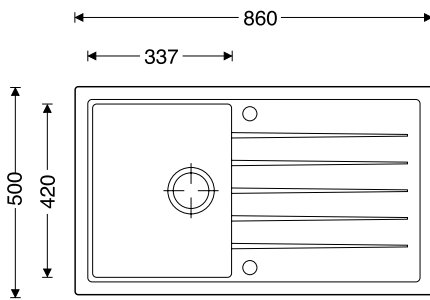

- 80 % Quarz
- 20 % Acrylharz

Xora-Vivaldi 45K

- Einbauspüle Granit
- mit Excenter-Ablaufgarnitur und Sifon
- Außenmaß: 780 x 500 mm
- Becken: 347 x 440 x 200 mm
- Ausschnitt: 760 x 480 mm

Siebeinsatz
Edelstahl

Lutz

Xora-Vivaldi 45

- Einbauspüle Granit
- mit Excenter-Ablaufgarnitur und Sifon
- Außenmaß: 860 x 500 mm
- Becken: 337 x 420 x 200 mm
- Ausschnitt: 840 x 480 mm

Siebeinsatz
Edelstahl

Arbeitsbrett
Glas

Beschreibung	Ausführung	Art.Nr.	Euro inkl.
Xora-Vivaldi 45	alle Farben	12801X xx	219,00
Zubehör			
Siebeinsatz	Edelstahl	1280903	97,00
Slider-Arbeitsbrett	Glas schwarz	1280906	77,00

Xora-Vivaldi 60

- Einbauspüle Granit
- mit Excenter-Ablaufgarnitur und Sifon
- Außenmaß: 1000 x 500 mm
- Becken: 335 x 420 x 200 mm
155 x 295 x 186 mm
- Ausschnitt: 980 x 480 mm

Resteschale
Edelstahl

Siebeinsatz
Edelstahl

XXXLutz

Xora-Basic 60

Einbauschrank **60**

- Einbauspüle Edelstahl
- mit Excenter-Ablaufgarnitur und Sifon
- Außenmaß: 972 x 492 mm
- Becken: 350 x 400 x 190 mm
160 x 300 x 130 mm

Xora

Beschreibung	Ausführung	Art.Nr.	Euro inkl.
Xora-Basic 60	Edelstahl poliert	211020202X	149,00