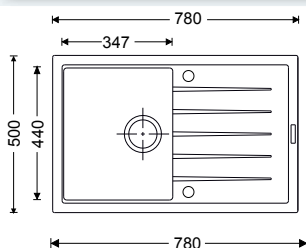

Beschreibung	Ausführung	Art.Nr.	Euro inkl.
Xora-Vivaldi 45K	alle Farben	12802X xx	219,00
Zubehör			
Siebeinsatz	Edelstahl	1280903	97,00
Slider-Arbeitsbrett	Glas schwarz	1280906	77,00