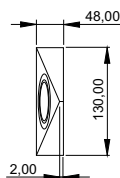

Beschreibung	Ausführung	Art.Nr.	Euro inkl.
DHLC 3erSet MS	3 x 1,8 W	1780460	89,00
DHLC Einzelstrahler	1,8 W	1780450	29,00
Verlängerungsleitung Spot	1500 mm	1780190	15,00

xora