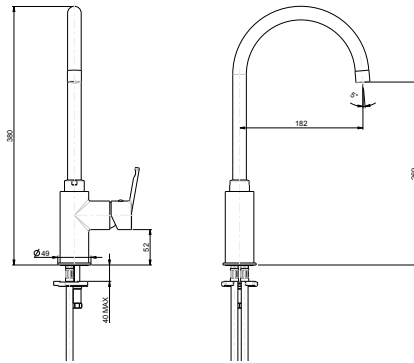

XXXLutz

Xora-Mata R

XORA

- ☐ Einhandmischer
- ☐ Schwenkbarer Rundauslauf
- ☐ Keramik-Kartusche

Ausführung	Art.Nr.	Euro inkl.
Hochdruck chrom	7700100X	143,00