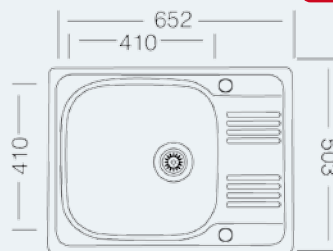

Xora-Vivaldi 60

- Einbauspüle Granit
- mit Excenter-Ablaufgarnitur und Sifon
- Außenmaß: 1000 x 500 mm
- Becken: 335 x 420 x 200 mm
155 x 295 x 186 mm
- Ausschnitt: 980 x 480 mm

Resteschale
Edelstahl

Siebeinsatz
Edelstahl

XXXLutz

Xora-Basic 60

Einbauschrank **60**

- Einbauspüle Edelstahl
- mit Excenter-Ablaufgarnitur und Sifon
- Außenmaß: 972 x 492 mm
- Becken: 350 x 400 x 190 mm
160 x 300 x 130 mm

Xora

Beschreibung	Ausführung	Art.Nr.	Euro inkl.
Xora-Basic 60	Edelstahl poliert	211020202X	149,00

Xora-Basic 45

Einbauschrank **45**

- Einbauspüle Edelstahl
- mit Excenter-Ablaufgarnitur und Sifon
- Außenmaß: 778 x 488 mm
- Becken: 350 x 400 x 190 mm

Xora

Beschreibung	Ausführung	Art.Nr.	Euro inkl.
Xora-Basic 45	Edelstahl poliert	211010202X	119,00

Xora-Basic 50 S

Einbauschrank **50**

- Einbauspüle Edelstahl
- mit Excenter-Ablaufgarnitur und Sifon
- Außenmaß: 652 x 503 mm
- Becken: 410 x 410 x 190 mm

Xora

Beschreibung	Ausführung	Art.Nr.	Euro inkl.
Xora-Basic 50S	Edelstahl poliert	211030202X	123,00