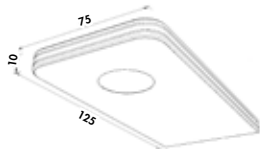

Beschreibung	Ausführung	Art.Nr.	Euro inkl.
Wing 681 HS	60 cm, schwarz	11150150	699,00
Wing 683 HS	60 cm, weiß	11150151	699,00
Wing 981 HS	90 cm, schwarz	11150155	749,00
Wing 983 HS	90 cm, weiß	11150156	749,00
KCC 705	Kohlefilter (Stk.)	11157085	29,50

Xora

XXX

Lutz

HPL

- LED-Unterbauleuchte - **Arbeitsplatzbeleuchtung**
- Leuchtenkörper HPL 3-Schicht mit Alu-Einlage, Oberfläche Edelstahl-Optik bzw. schwarz-matt mit LED 6,2 W, Ausstrahlwinkel 100°
- Einfache Montage an Oberboden, unsichtbare Befestigung
- Anschlussleitung 2000 mm mit Ministecker
- Kabelaustritt hinten (Kabelführung nach hinten/oben möglich)
- Konverter mit Verteilerleiste, Zuleitung 2000 mm mit Eurofachstecker
- Anschlusswert 24 V - Konverter erforderlich
- Leuchtmittel LEDs warmweiß (ca. 3000 K) 341 lm