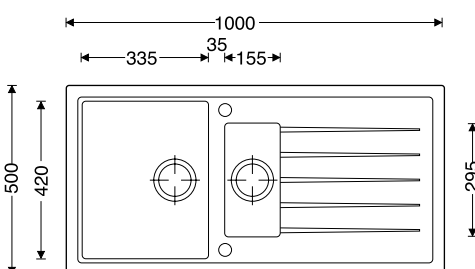

Beschreibung	Ausführung	Art.Nr.	Euro inkl.
Xora-Vivaldi 60	alle Farben	12803X xx	267,00
Zubehör			
Resteschale	Edelstahl	1280901	97,00
Siebeinsatz	Edelstahl	1280903	97,00
Slider-Arbeitsbrett	Glas schwarz	1280906	77,00