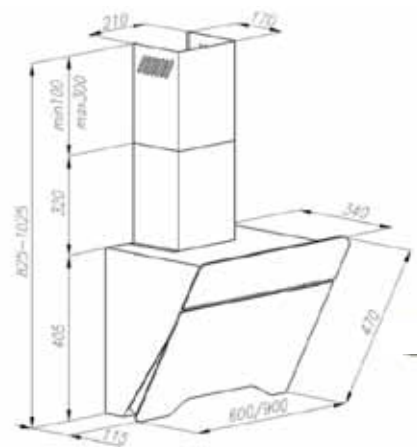

Beschreibung	Ausführung	Art.Nr.	Euro inkl.
Wing 681 HS	60 cm, schwarz	11150150	699,00
Wing 683 HS	60 cm, weiß	11150151	699,00
Wing 981 HS	90 cm, schwarz	11150155	749,00
Wing 983 HS	90 cm, weiß	11150156	749,00
KCC 705	Kohlefilter (Stk.)	11157085	29,50

Xora